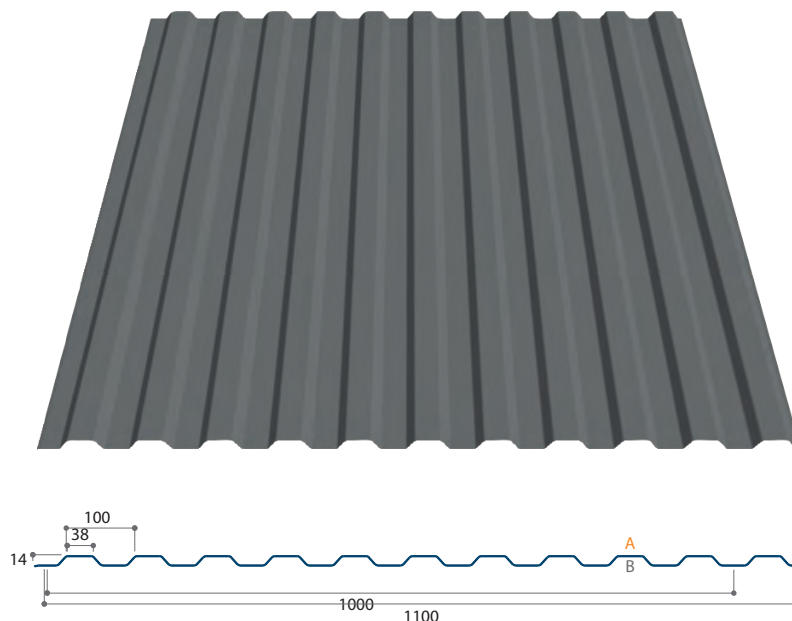

Damwandprofiel 14-100-1000

PANEEL Plus
handel voor de bouw

TOEPASSING

Profiel voor poorten en deuren

STANDAARDUITVOERINGEN

BESTELLING OP MAAT	KLEUR	DIKTE	
Sendzimir verzinkt	Galva	0,60 mm	
Polyester silicone 25 μ	Standaardkleuren *	0,60 mm	
Plastisol 200 μ (HPS)	Standaardkleuren *	0,60 mm	
PUR (Ultra 60 μ)	Standaardkleuren *	0,60 mm	
Beschermfolie	Noodzakelijk bij Polyester 25 μ en PUR (Ultra 60 μ)	MEERPRIJS	

OPMERKINGEN

Instelkosten	Bij bestellingen van minder dan 50 m ²	
Minimum afname	Per kleur / dikte / lengte	3 platen
Minimum lengte		1000 mm
Maximum lengte		6000 mm

STATISCHE EIGENSCHAPPEN

NOMINALE DIKTE	GEWICHT
m.m	kg/m ²
0,60	5,86

Meest aangewezen gordingafstand: 1,00 m